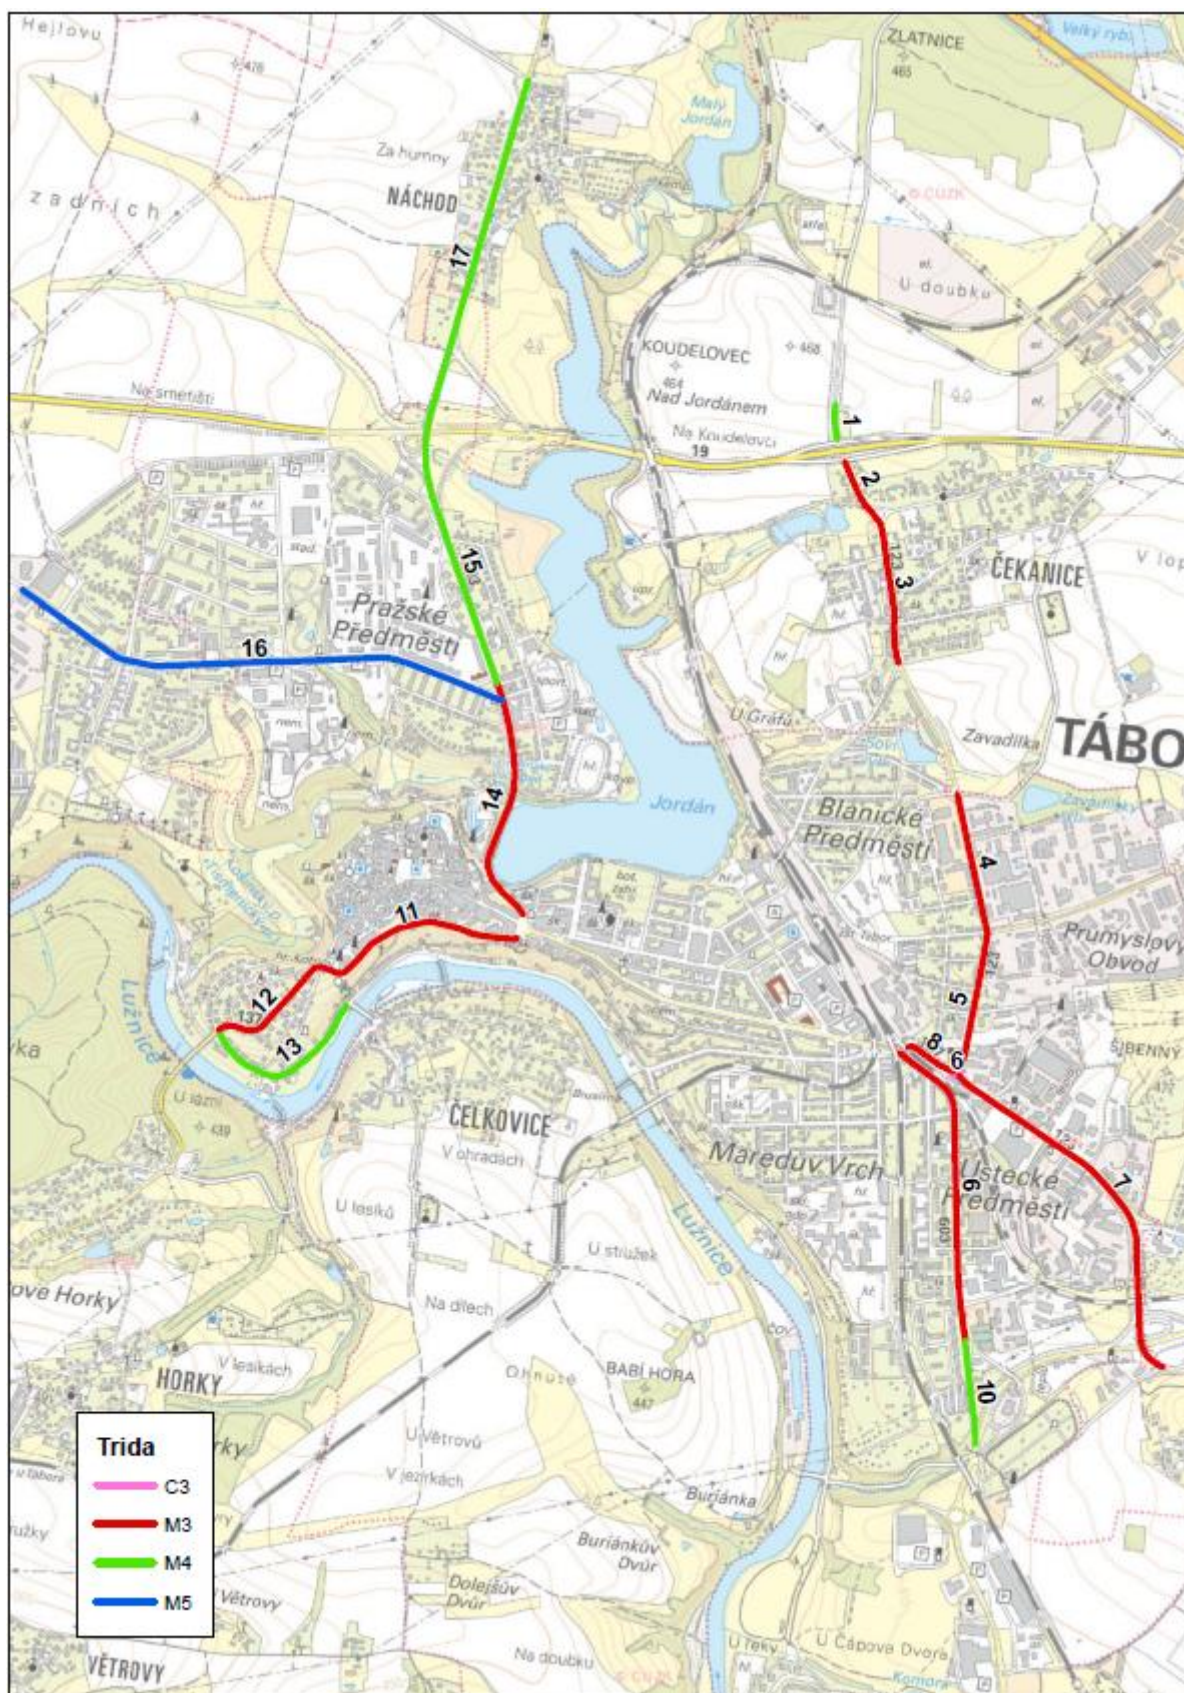

Soupis světelných míst s návrhem nového typu svítidla

Úsek	VO	Název ulice	RVO	Počet	Typ nového svítidla
16	1	Kpt. Jaroše	12	1	AMPERA MIDI / 32 LED / 350 mA / 5138 / WW / 36W
16	2	Kpt. Jaroše	12	1	AMPERA MIDI / 32 LED / 350 mA / 5138 / WW / 36W
16	3	Kpt. Jaroše	12	1	AMPERA MIDI / 32 LED / 350 mA / 5138 / WW / 36W
16	4	Kpt. Jaroše	12	1	AMPERA MIDI / 32 LED / 350 mA / 5138 / WW / 36W
16	5	Kpt. Jaroše	12	1	AMPERA MIDI / 32 LED / 350 mA / 5138 / WW / 36W
16	6	Kpt. Jaroše	12	1	AMPERA MIDI / 32 LED / 350 mA / 5138 / WW / 36W
16	7	Kpt. Jaroše	12	1	AMPERA MIDI / 32 LED / 350 mA / 5138 / WW / 36W
16	8	Kpt. Jaroše	12	1	AMPERA MIDI / 32 LED / 350 mA / 5138 / WW / 36W
16	9	Kpt. Jaroše	12	1	AMPERA MIDI / 32 LED / 350 mA / 5138 / WW / 36W
16	10	Kpt. Jaroše	12	1	AMPERA MIDI / 32 LED / 350 mA / 5138 / WW / 36W
16	11	Kpt. Jaroše	12	1	AMPERA MIDI / 32 LED / 350 mA / 5138 / WW / 36W
16	12	Kpt. Jaroše	12	1	AMPERA MIDI / 32 LED / 350 mA / 5138 / WW / 36W
16	13	Kpt. Jaroše	12	1	AMPERA MIDI / 32 LED / 350 mA / 5138 / WW / 36W
16	14	Kpt. Jaroše	12	1	AMPERA MIDI / 32 LED / 350 mA / 5138 / WW / 36W
16	15	Kpt. Jaroše	12	1	AMPERA MIDI / 32 LED / 350 mA / 5138 / WW / 36W
16	16	Kpt. Jaroše	12	1	AMPERA MIDI / 32 LED / 350 mA / 5138 / WW / 36W
16	17	Kpt. Jaroše	12	1	AMPERA MIDI / 32 LED / 350 mA / 5138 / WW / 36W
16	18	Kpt. Jaroše	12	1	AMPERA MIDI / 32 LED / 350 mA / 5138 / WW / 36W
16	19	Kpt. Jaroše	12	1	AMPERA MIDI / 32 LED / 350 mA / 5138 / WW / 36W
16	20	Kpt. Jaroše	12	1	AMPERA MIDI / 32 LED / 350 mA / 5138 / WW / 36W
16	21	Kpt. Jaroše	12	1	AMPERA MIDI / 32 LED / 350 mA / 5138 / WW / 36W
16	22	Kpt. Jaroše	12	1	AMPERA MIDI / 32 LED / 350 mA / 5138 / WW / 36W
16	23	Kpt. Jaroše	12	1	AMPERA MIDI / 32 LED / 350 mA / 5138 / WW / 36W
16	24	Kpt. Jaroše	12	1	AMPERA MIDI / 32 LED / 350 mA / 5138 / WW / 36W
16	25	Kpt. Jaroše	12	1	AMPERA MIDI / 32 LED / 350 mA / 5138 / WW / 36W
16	26	Kpt. Jaroše	12	1	AMPERA MIDI / 32 LED / 350 mA / 5138 / WW / 36W
16	27	Kpt. Jaroše	12	1	AMPERA MIDI / 32 LED / 350 mA / 5138 / WW / 36W
16	28	Kpt. Jaroše	12	1	AMPERA MIDI / 32 LED / 350 mA / 5138 / WW / 36W
16	29	Kpt. Jaroše	12	1	AMPERA MIDI / 32 LED / 350 mA / 5138 / WW / 36W
16	30	Kpt. Jaroše	12	1	AMPERA MIDI / 32 LED / 350 mA / 5138 / WW / 36W
16	31	Kpt. Jaroše	12	1	AMPERA MIDI / 32 LED / 350 mA / 5138 / WW / 36W
16	32	Kpt. Jaroše	12	1	AMPERA MIDI / 32 LED / 350 mA / 5138 / WW / 36W
16	33	Kpt. Jaroše	12	1	AMPERA MIDI / 32 LED / 350 mA / 5138 / WW / 36W
16	34	Kpt. Jaroše	12	1	AMPERA MIDI / 32 LED / 350 mA / 5138 / WW / 36W
16	35	Kpt. Jaroše	12	1	AMPERA MIDI / 32 LED / 350 mA / 5138 / WW / 36W
16	36	Kpt. Jaroše	12	1	AMPERA MIDI / 32 LED / 350 mA / 5138 / WW / 36W
16	31	Kpt. Jaroše	12	1	AMPERA MIDI / 32 LED / 350 mA / 5138 / WW / 36W
16	32	Kpt. Jaroše	12	1	AMPERA MIDI / 32 LED / 350 mA / 5138 / WW / 36W
16	37	Kpt. Jaroše	12	1	AMPERA MIDI / 32 LED / 350 mA / 5138 / WW / 36W
16	38	Kpt. Jaroše	4	1	AMPERA MIDI / 32 LED / 350 mA / 5138 / WW / 36W
16	39	Kpt. Jaroše	12	1	AMPERA MIDI / 32 LED / 350 mA / 5138 / WW / 36W
16	40	Kpt. Jaroše	4	1	AMPERA MIDI / 32 LED / 700 mA / 5138 / WW / 71W